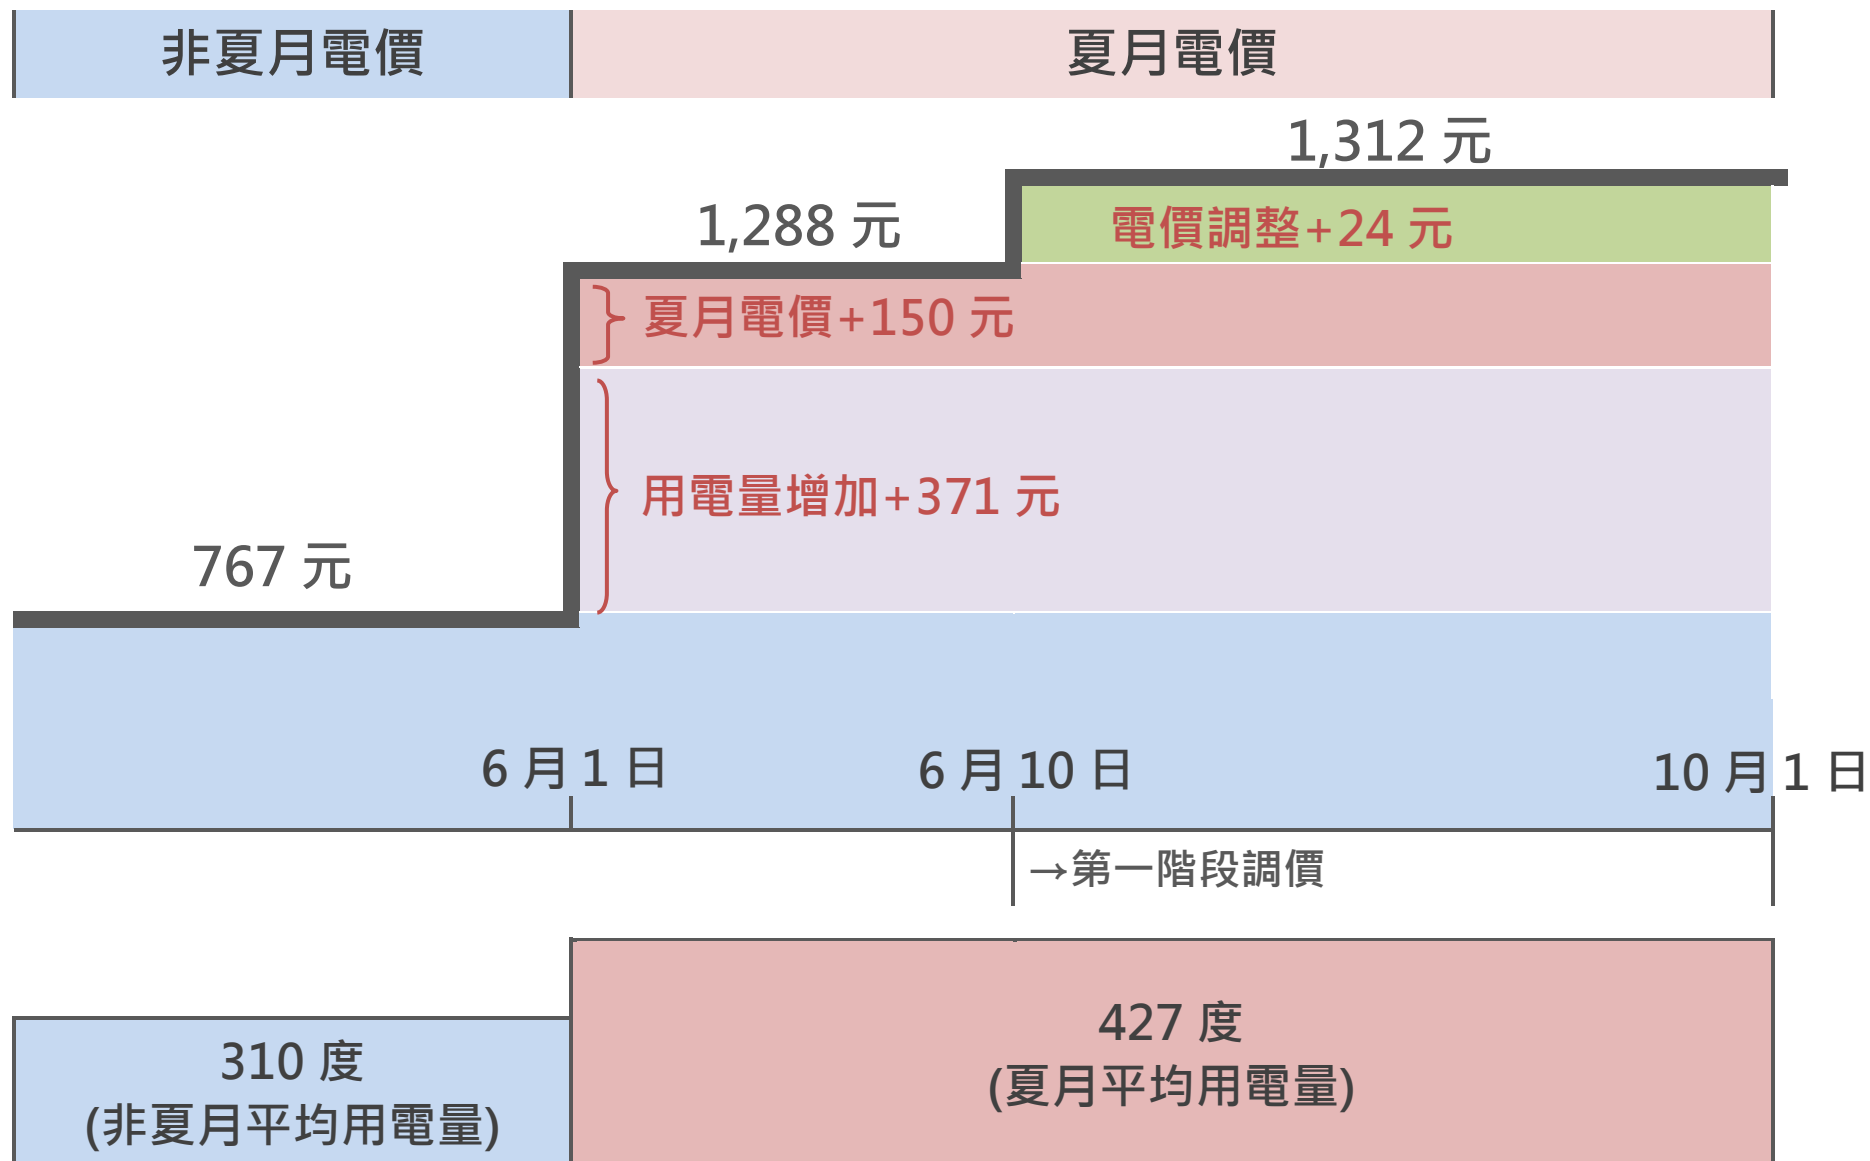

調價前後住宅用戶電費變化情形

調價前後小商店用戶電費變化情形