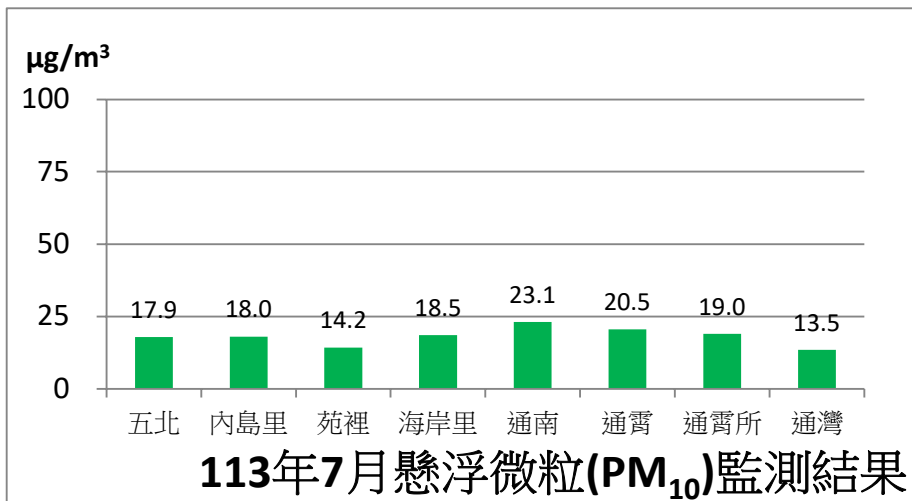

通霄發電廠附近空氣品質監測站監測結果表

即時資訊已上傳至環保署空品監測網，網址為：

<https://airtw.epa.gov.tw/CHT/EnvMonitoring/Local/LocalMonitoring.aspx>